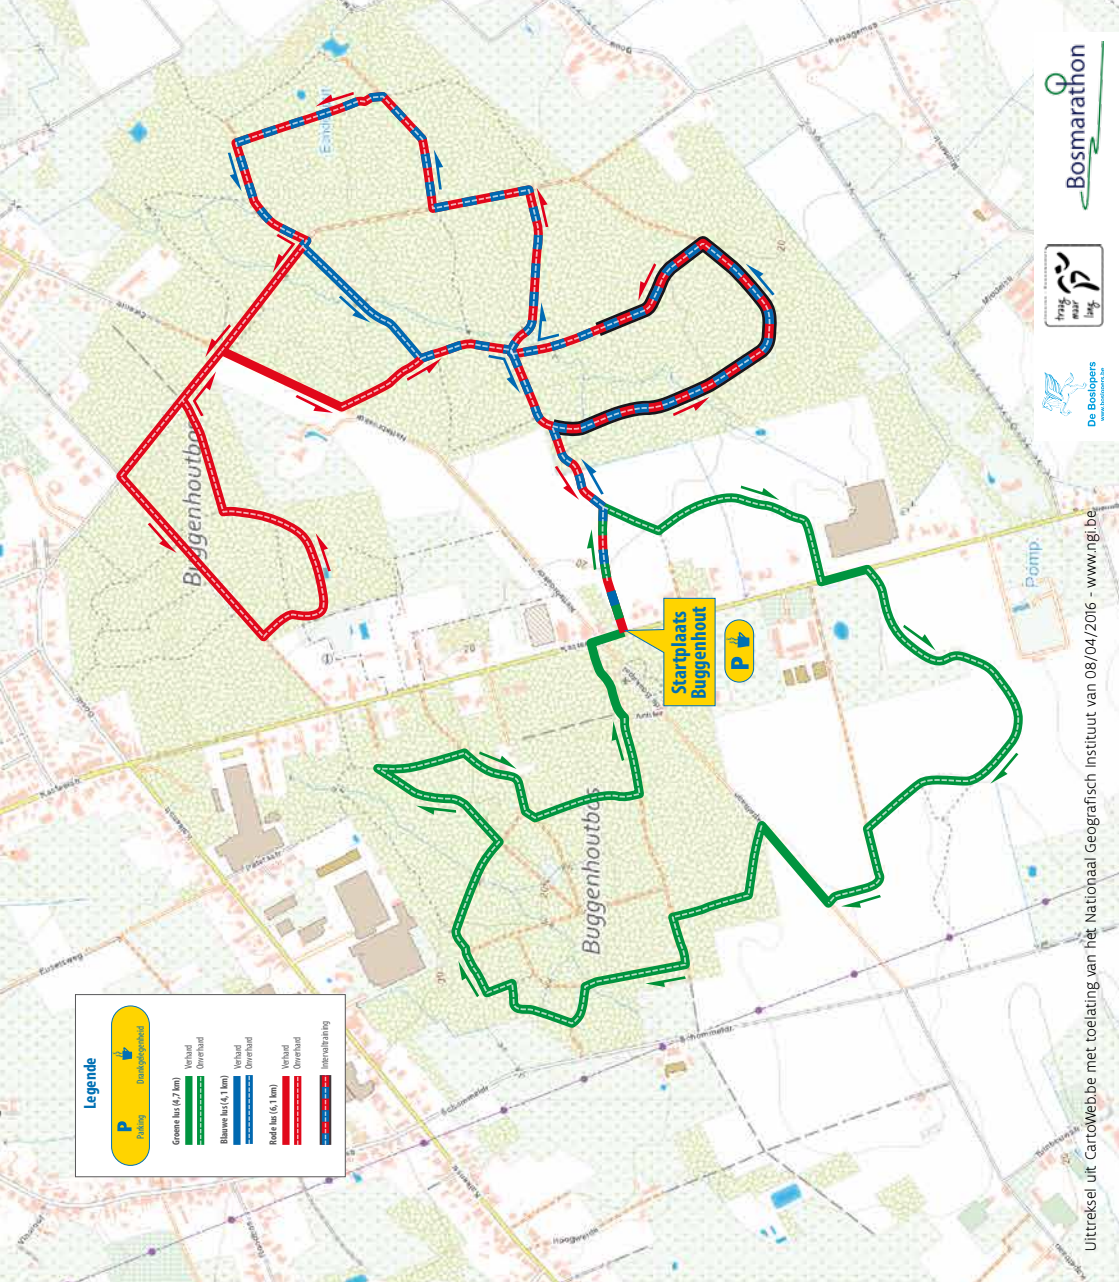

100% natuurloop

Buggenhoutbos

Buggenhout

Buggenhoutbos Buggenhout

Startplaats

Parking ANB
Kasteelstraat
9255 Buggenhout

Signalisatiesymbolen en afstanden

4,7 km
86 % onverhard
4,1 km
95 % onverhard
6,1 km
92 % onverhard

100% natuur loop

Legende

- Pompen
- Groene lijn (4,7 km) Verhard Overhard
- Blauwe lijn (4,1 km) Verhard Overhard
- Rode lijn (6,1 km) Verhard Overhard
- Interactivering